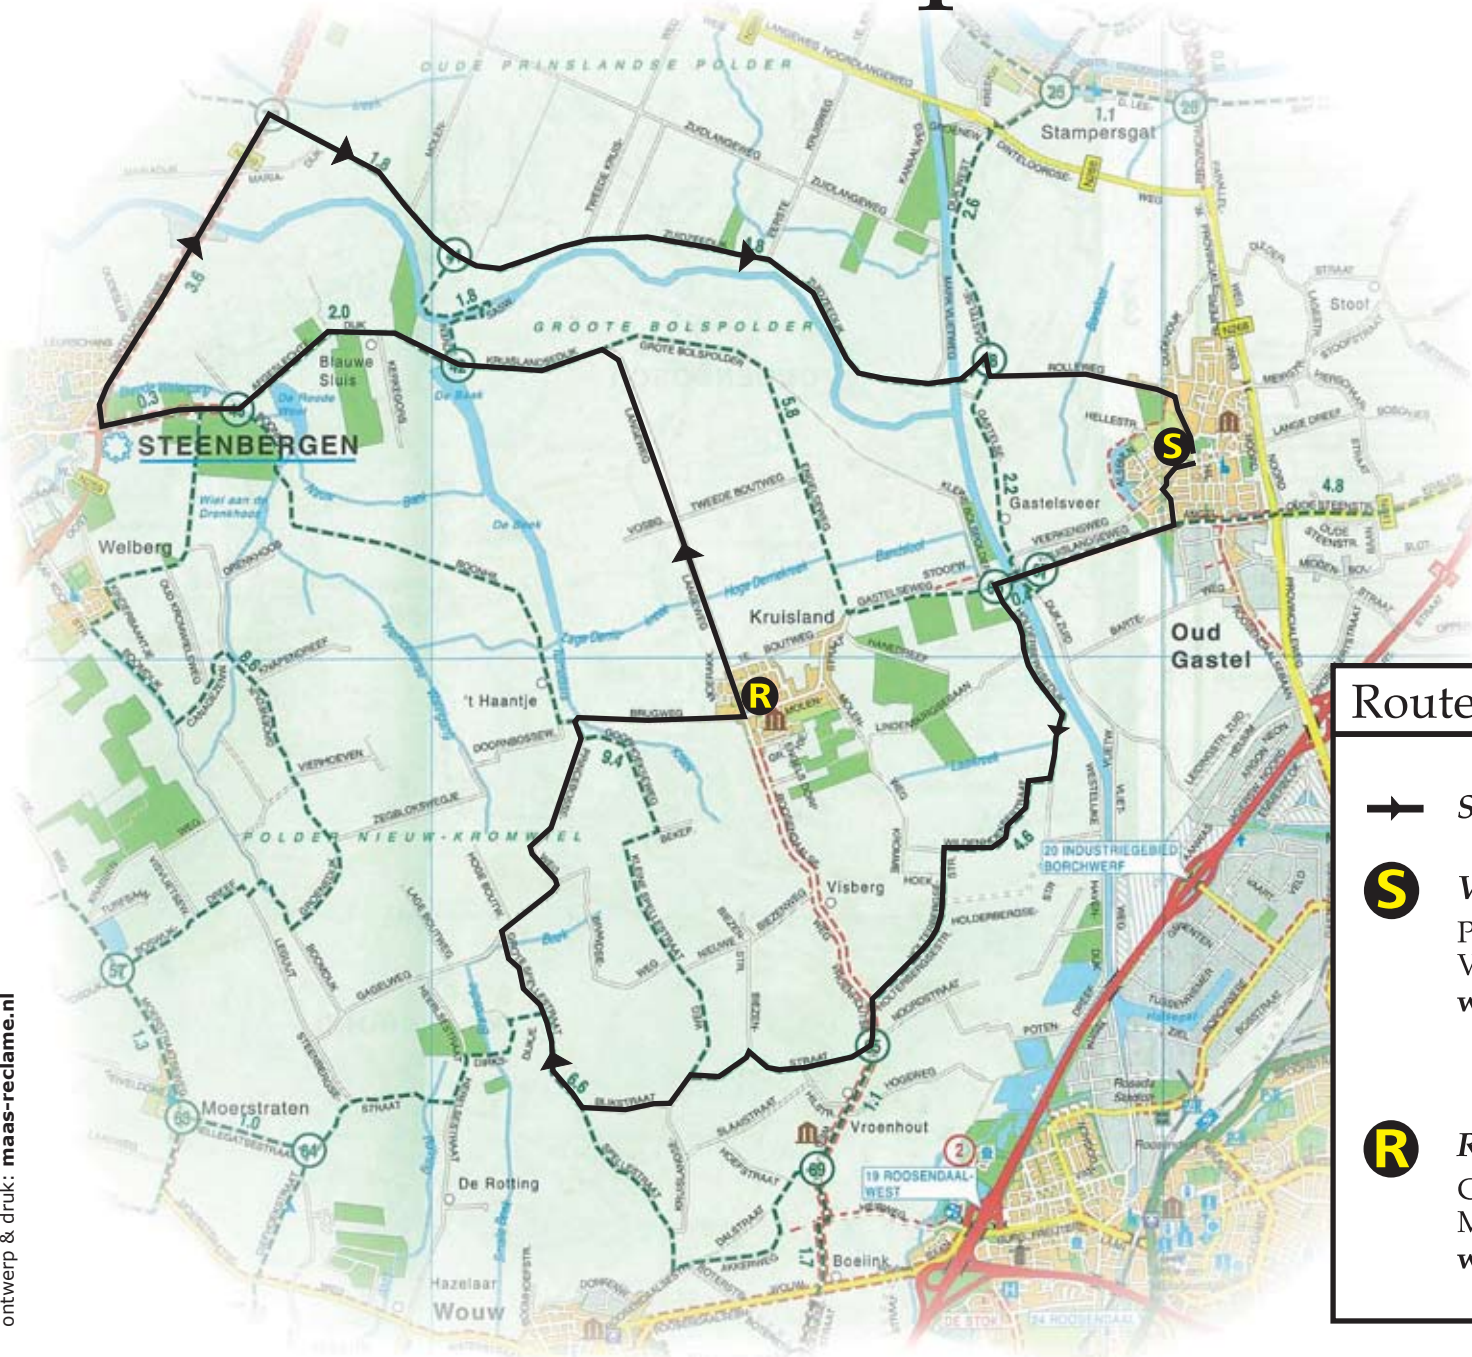

# Gastelse Kruispolderroute • 36 km

Bij pech  
06 348 26 942

## Route legenda

36 km

→ Solex-route

**S** Vertrek- & eindpunt

Party- en congrescentrum 't Veerhuis  
Veerkensweg 22 te Oud Gastel  
[www.solexverhuurhalderberge.nl](http://www.solexverhuurhalderberge.nl)